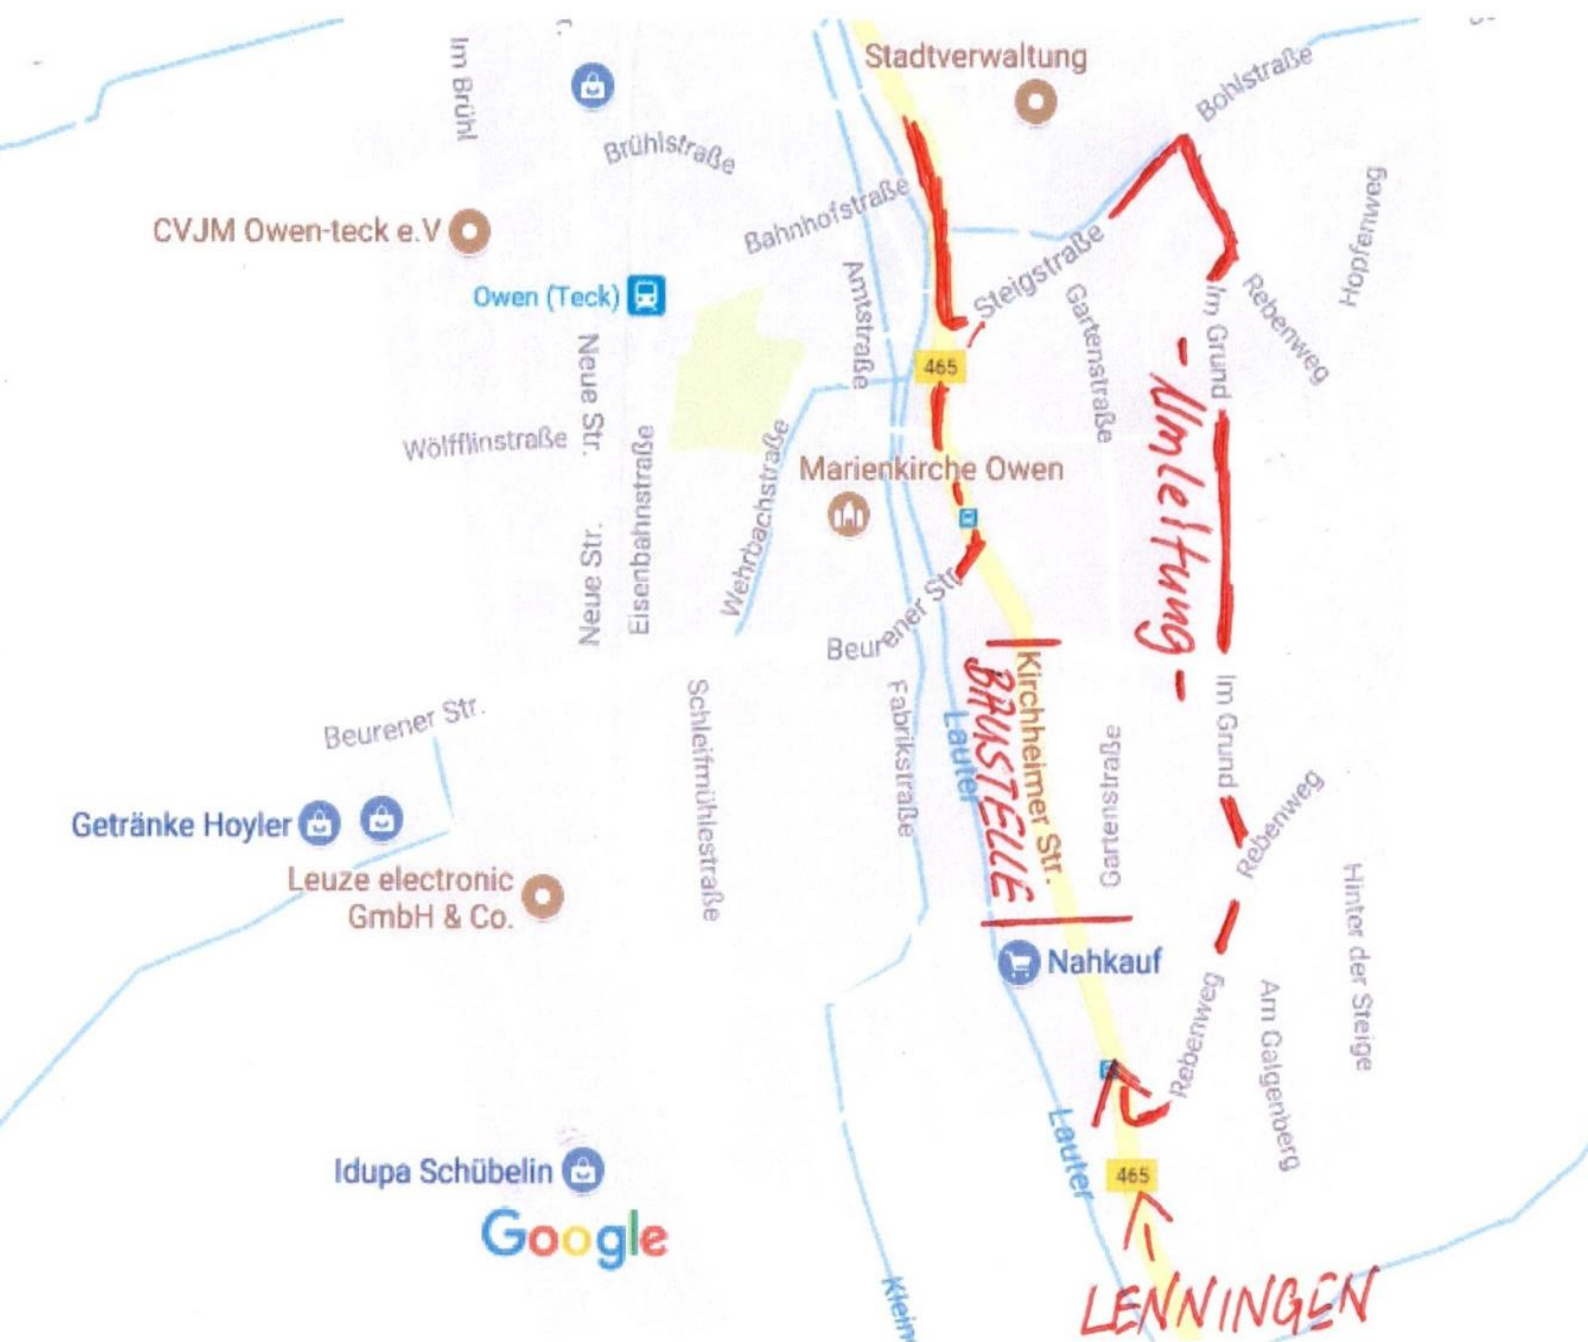

Stadtverwaltung

CVJM Owen-teck e.V

Owen (Teck)

Marienkirche Owen

BRUSTELLE
Kirchheimer Str.

Nahkauf

LENNINGEN

Umleitung

465

465

Google

Idupa Schübelin

Leuze electronic GmbH & Co.

Getränke Hoyler

Beurener Str.

Eisenbahnstraße

Wölfflinstraße

Neue Str.

Brühlstraße

Im Brühl

Bahnhofstraße

Amstraße

Steigstraße

Bohlstraße

Hopfenweg

Rebenweg

Wehrbachstraße

Beurener Str.

Schleifmühlestraße

Fabrikstraße

Gartenstraße

Rebenweg

Hinter der Steige

Am Galgenberg

Rebenweg

Lauter

Klein